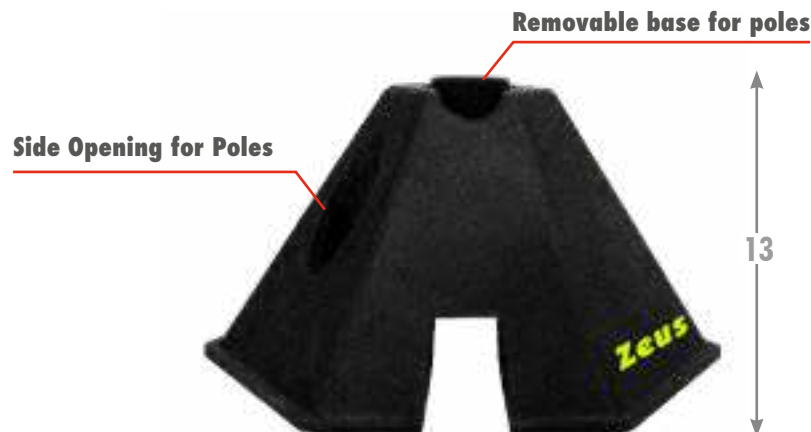

BASE ZAVORRATA

MISURE / MEASURES h 13 cm

PESO / WEIGHT 1,9 Kg

Base zavorrata dotata di aperture laterali poggia bastoni e pistoncino centrale removibile per inserimento aste che ne garantisce il mantenimento anche nelle condizioni più ventose. Compatibile con aste con puntale removibile e oscillante e bastoni Pvc.

Ballasted base with lateral openings, pole rests and removable central piston for insertion of the auctions that guarantees the maintenance also in wind conditions. Compatible with rods with removable and oscillating tip and PVC sticks.

AVAILABLE UNTIL
2027