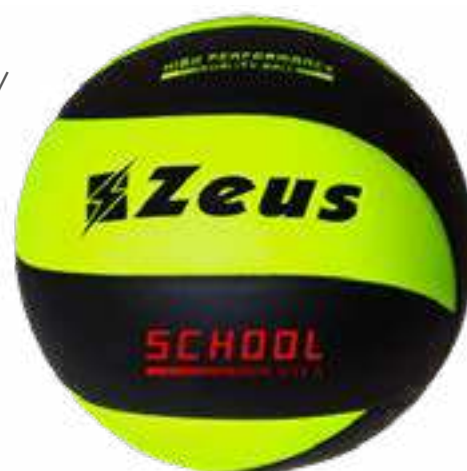

COLORI / COLORS

Nero-Giallo Fluo (BLACK-YELLOW FLUO)

MISURE Size	PESO Weight
5	200 - 220 g

**AVAILABLE UNTIL
2027**

Zeus
veste gli dei

Pallone Volley

VELVET

Indicato per le scuole e le categorie promozionali giovanili/